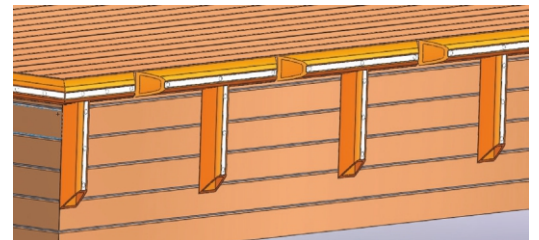

ToppFender™ – tehokas suoja kolhujen estämiseksi

ToppFender™ on tehokas PVC-muovista valmistettu törmäyssuoja vene- ja lastauslaitureihin, seiniiin ja autotalleihin sekä muihin törmäysalttiisiin kohteisiin. ToppFenderin™ asentaminen on helppoa. Voit sahata törmäyssuojan haluamaasi mittaan ja muotoon sahalla tai sirkkelillä. Päätyjen leikkaaminen viistoon mahdollistaa erilaisten kulmarakenteiden, myös sisäkulmien, jatkuvan suojaamisen. ToppFender™ on valmistettu 100 % kierrätysmateriaalista.

Tekniset tiedot

Materiaali	PVC (polyvinyylikloridi), 100% kierrätysmateriaali
Väri	Musta
Mitat	Pituus 800 x korkeus 55 mm x leveys 71 mm

ToppFender™ Reflex 30 cm 45/45

Tehokkaan heijastimen ansiosta ToppFender™ Reflex -törmäyssuoja näkyy hyvin myös pimeässä. Valmiit reiät helpottavat ja nopeuttavat törmäyssuojan kiinnitystä. Viistot päädyt mahdollistavat kulmarakenteiden, myös sisäkulmien, jatkuvan suojaamisen.

Tekniset tiedot

Materiaali	PVC (polyvinyylikloridi)
Väri	Ruskea, oranssi, beige, musta ja harmaa
Mitat	30 cm x 7,1 cm x 5,5 cm
Muuta	Pakkaus sisältää 3 kpl 6 x 50 Torx25 A4 -ruuveja sekä tehokkaan heijastimen