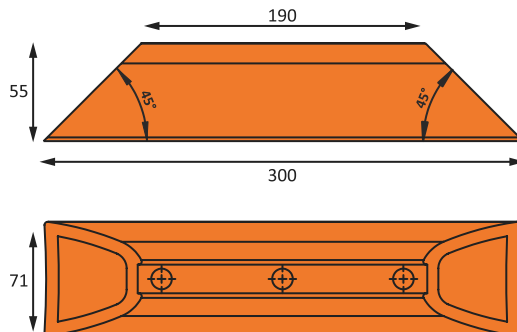

ToppFender™ – tehokas suoja kolhujen estämiseksi

ToppFender™ on tehokas PVC-muovista valmistettu törmäyssuoja vene- ja lastauslaitureihin, seiniiin ja autotalleihin sekä muihin törmäysalttiisiin kohteisiin. ToppFenderin™ asentaminen on helppoa. Voit sahata törmäyssuojan haluamaasi mittaan ja muotoon sahalla tai sirkkelillä. Päätyjen leikkaaminen viistoon mahdollistaa erilaisten kulmarakenteiden, myös sisäkulmien, jatkuvan suojaamisen. ToppFender™ on valmistettu 100 % kierrätysmateriaalista.

Tekniset tiedot

Materiaali	PVC (polyvinyylikloridi), 100% kierrätysmateriaali
Väri	Musta
Mitat	Pituus 800 x korkeus 55 mm x leveys 71 mm

ToppFender™ Reflex 30 cm 45/45

Tehokkaan heijastimen ansiosta ToppFender™ Reflex -törmäyssuoja näkyy hyvin myös pimeässä. Valmiit reiät helpottavat ja nopeuttavat törmäyssuojan kiinnitystä. Viistot päädyt mahdollistavat kulmarakenteiden, myös sisäkulmien, jatkuvan suojaamisen.

Tekniset tiedot

Materiaali	PVC (polyvinyylikloridi)
Väri	Ruskea, oranssi, beige, musta ja harmaa
Mitat	30 cm x 7,1 cm x 5,5 cm
Muuta	Pakkaus sisältää 3 kpl 6 x 50 Torx25 A4 -ruuveja sekä tehokkaan heijastimen